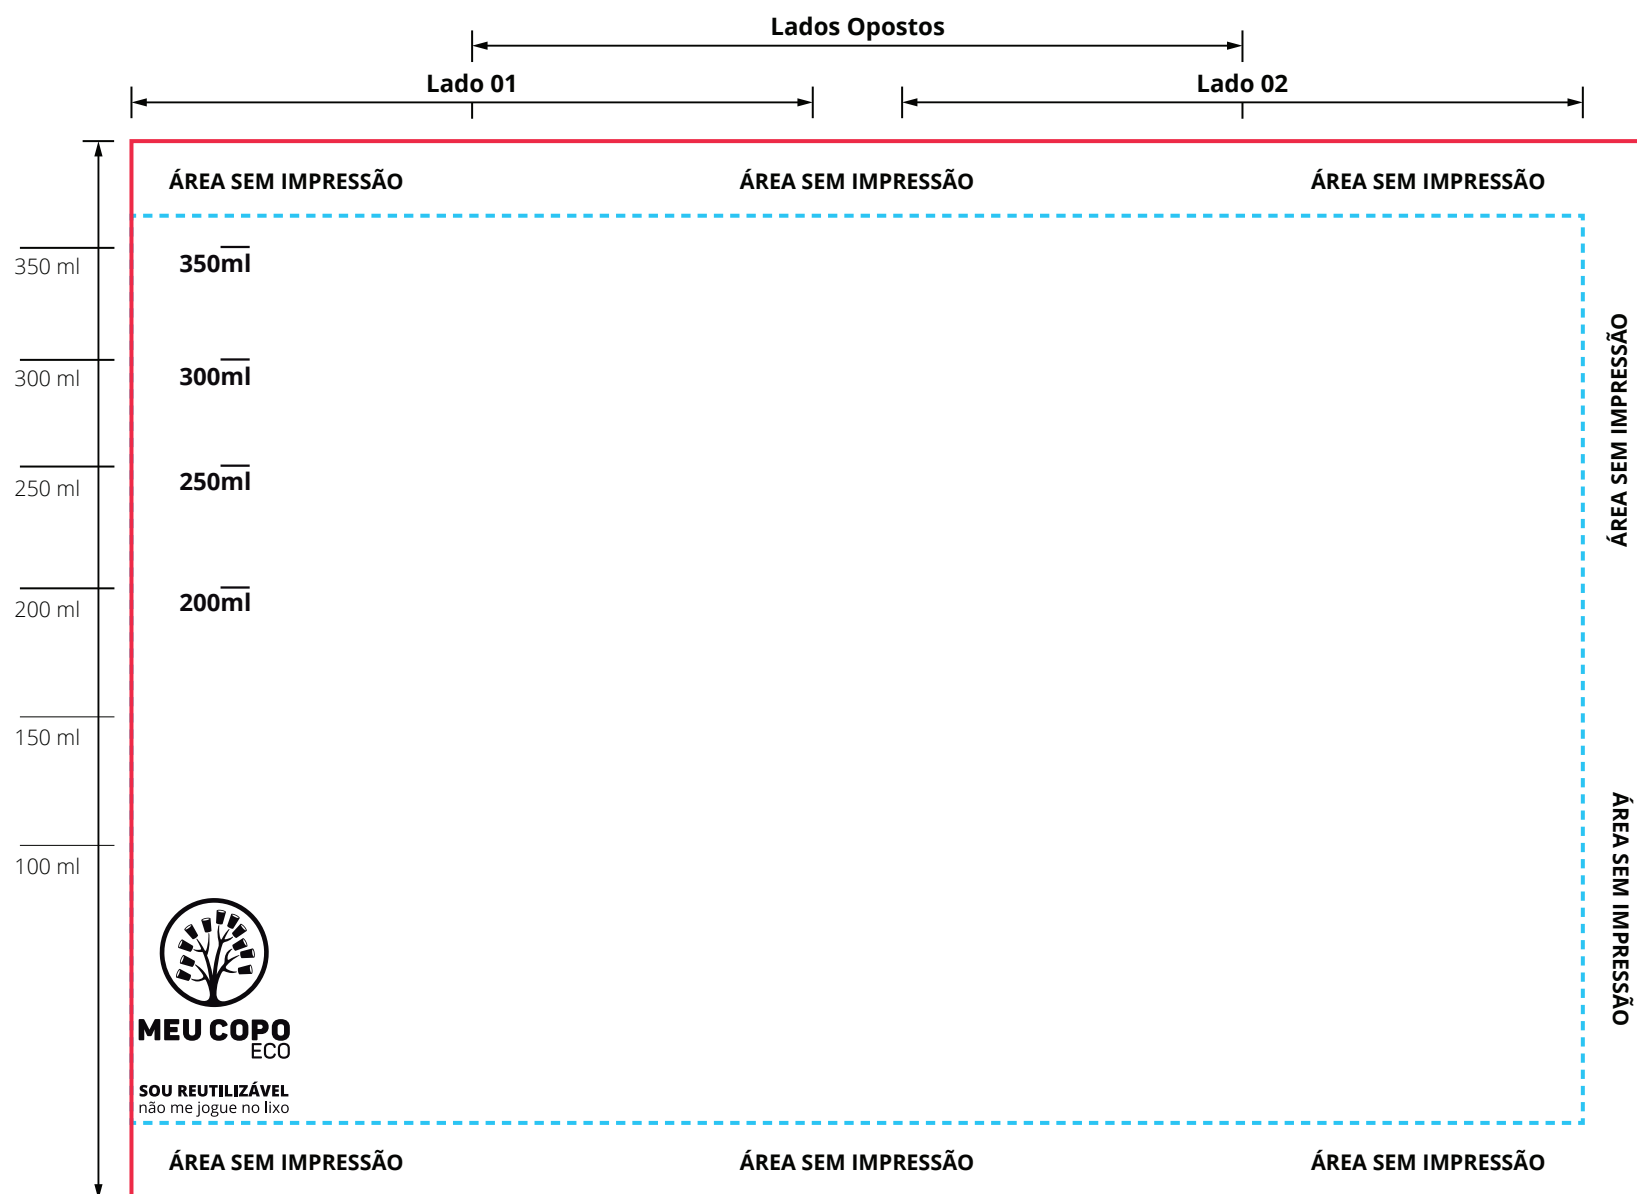

GABARITO

COPO 400 ml

MEDIDAS

— Área total do copo: 202 x 140 mm

----- Área de impressão: 192 x 120 mm

ATENÇÃO

Consulte no site o Tutorial de Personalização para informações completas.
www.meucopoeco.com.br/site/como-personalizar/

- As cores de impressão podem variar dependendo do monitor.
- Sobreposições de cores podem sofrer variações de até 1 mm.
- Converta todas as fontes da sua arte em curvas.
- Encaminhar arte sem máscara de recorte (clipping mask).

- Cores fora da paleta Pantone Solid Coated serão convertidas e podem sofrer variação de tonalidade.
- Cores claras impressas em copos com pigmentação escura tendem a escurecer.
- Lado 01 e Lado 02: podem ser deslocados de acordo com sua arte.