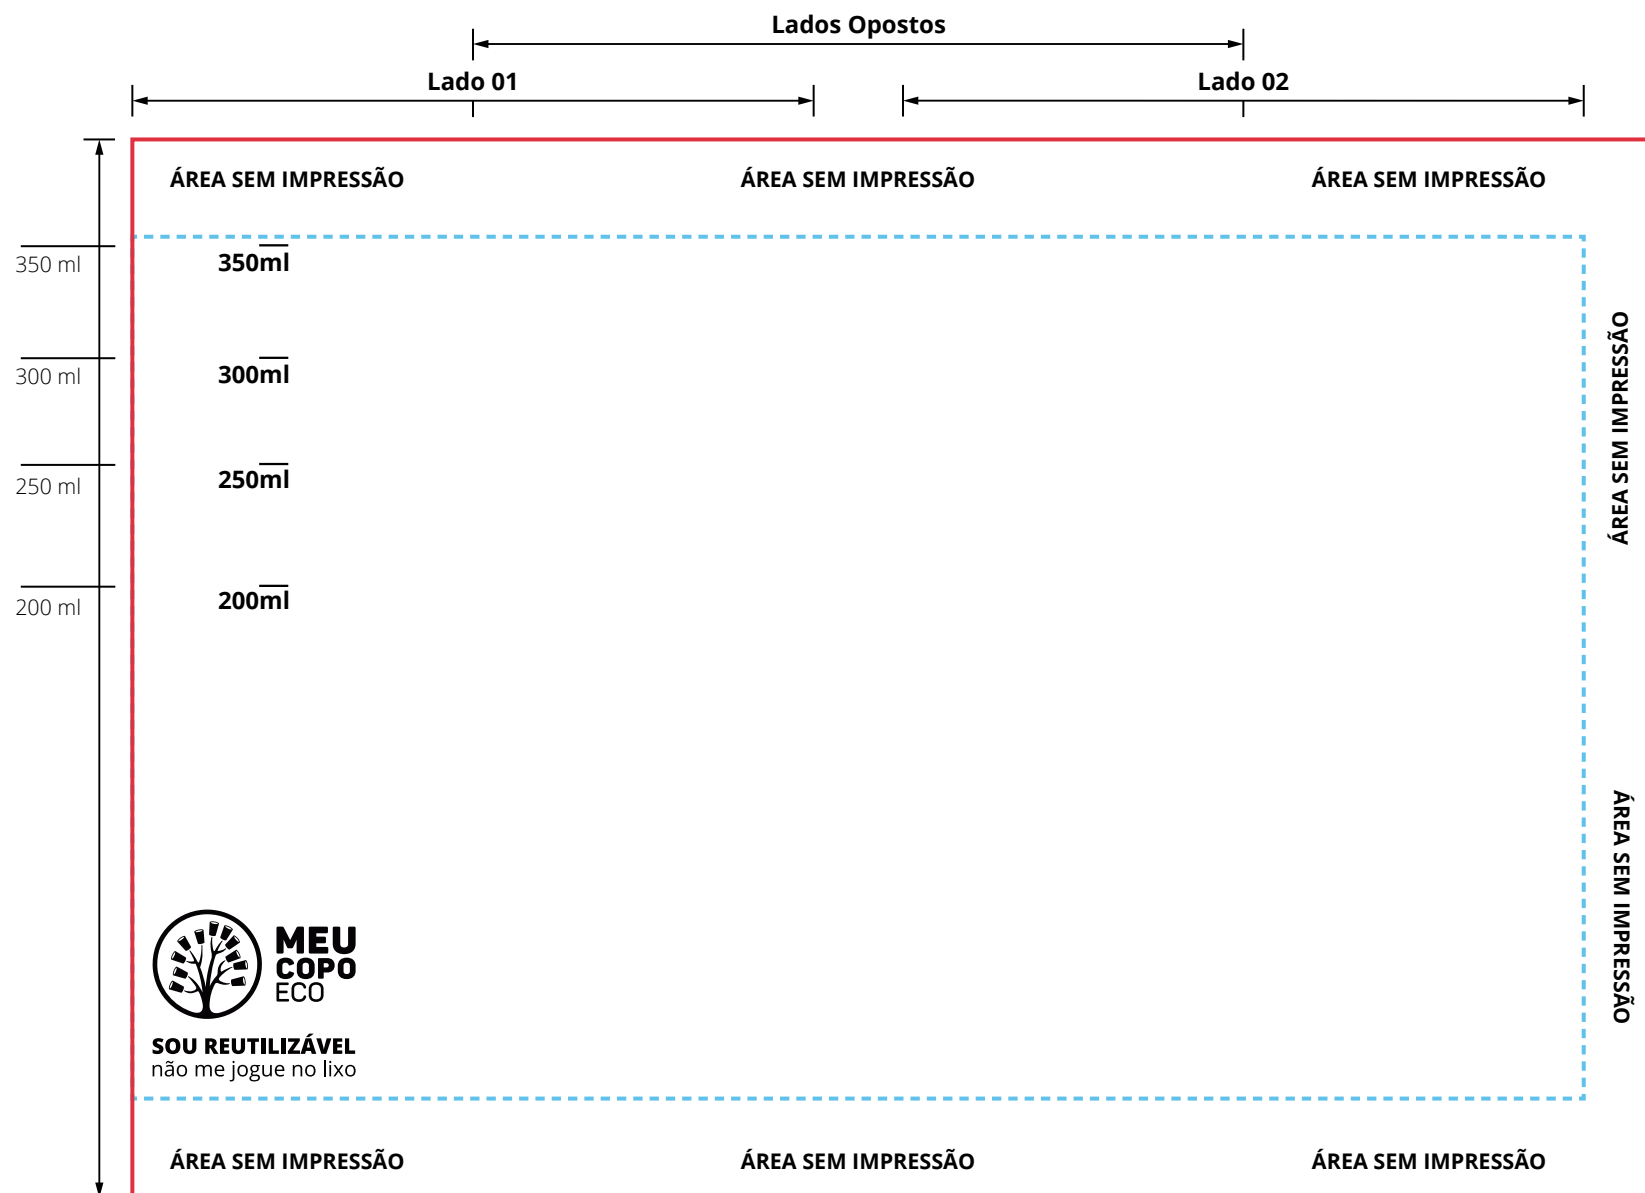

GABARITO

COPO 400 ml

MEDIDAS

— Área total do copo: 202 x 140 mm

----- Área de impressão: 192 x 114 mm

Elementos opcionais:

- Medidas volumétricas
- Logo da Meu Copo Eco

Se a arte não for enviada no gabarito:

Serão adicionadas a Logo da Meu Copo Eco e medidas

Lado 01 e lado 02 (lados opostos)

Podem ser deslocados de acordo com sua arte

Documento de Aprovação de Arte:

Será enviada para você conferir se a arte final está correta. Não esqueça de verificar se os textos e números presentes na arte estão corretos.

ATENÇÃO

Consulte no site o Tutorial de Personalização para informações completas.

www.meucopoeeco.com.br/site/como-personalizar/

- As cores de impressão podem variar dependendo do monitor.
- Sobreposições de cores podem sofrer variações de até 1 mm.
- Converta todas as fontes da sua arte em curvas.
- Encaminhar arte sem máscara de recorte (clipping mask).

- Cores fora da paleta Pantone serão convertidas e podem sofrer variação de tonalidade.
- Cores claras impressas em copos com pigmentação escura tendem a escurecer.
- Lado 01 e Lado 02: podem ser deslocados de acordo com sua arte.