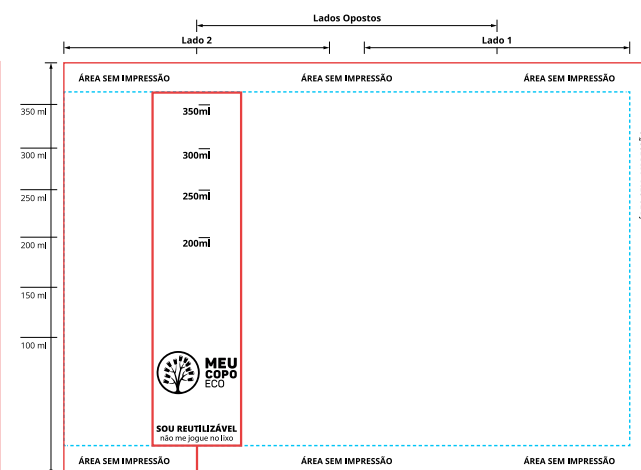

GABARITO

COPO 400 ml

MEDIDAS

— Área total do copo: 202 x 140 mm

----- Área de impressão: 192 x 114 mm

Elementos opcionais:

- Medidas volumétricas
- Logo da Meu Copo Eco

Se a arte não for enviada no gabarito:

Serão adicionadas a Logo da Meu Copo Eco e medidas

Lado 01 e lado 02 (lados opostos)

Podem ser deslocados de acordo com sua arte

Documento de Aprovação de Arte:

Será enviada para você conferir se a arte final está correta. Não esqueça de verificar se os textos e números presentes na arte estão corretos.

ATENÇÃO

Consulte no site o Tutorial de Personalização para informações completas.

www.meucopoeeco.com.br/site/como-personalizar/

- As cores de impressão podem variar dependendo do monitor.
- Sobreposições de cores podem sofrer variações de até 1 mm.
- Converta todas as fontes da sua arte em curvas.
- Encaminhar arte sem máscara de recorte (clipping mask).

- Cores fora da paleta Pantone serão convertidas e podem sofrer variação de tonalidade.
- Cores claras impressas em copos com pigmentação escura tendem a escurecer.
- Lado 01 e Lado 02: podem ser deslocados de acordo com sua arte.