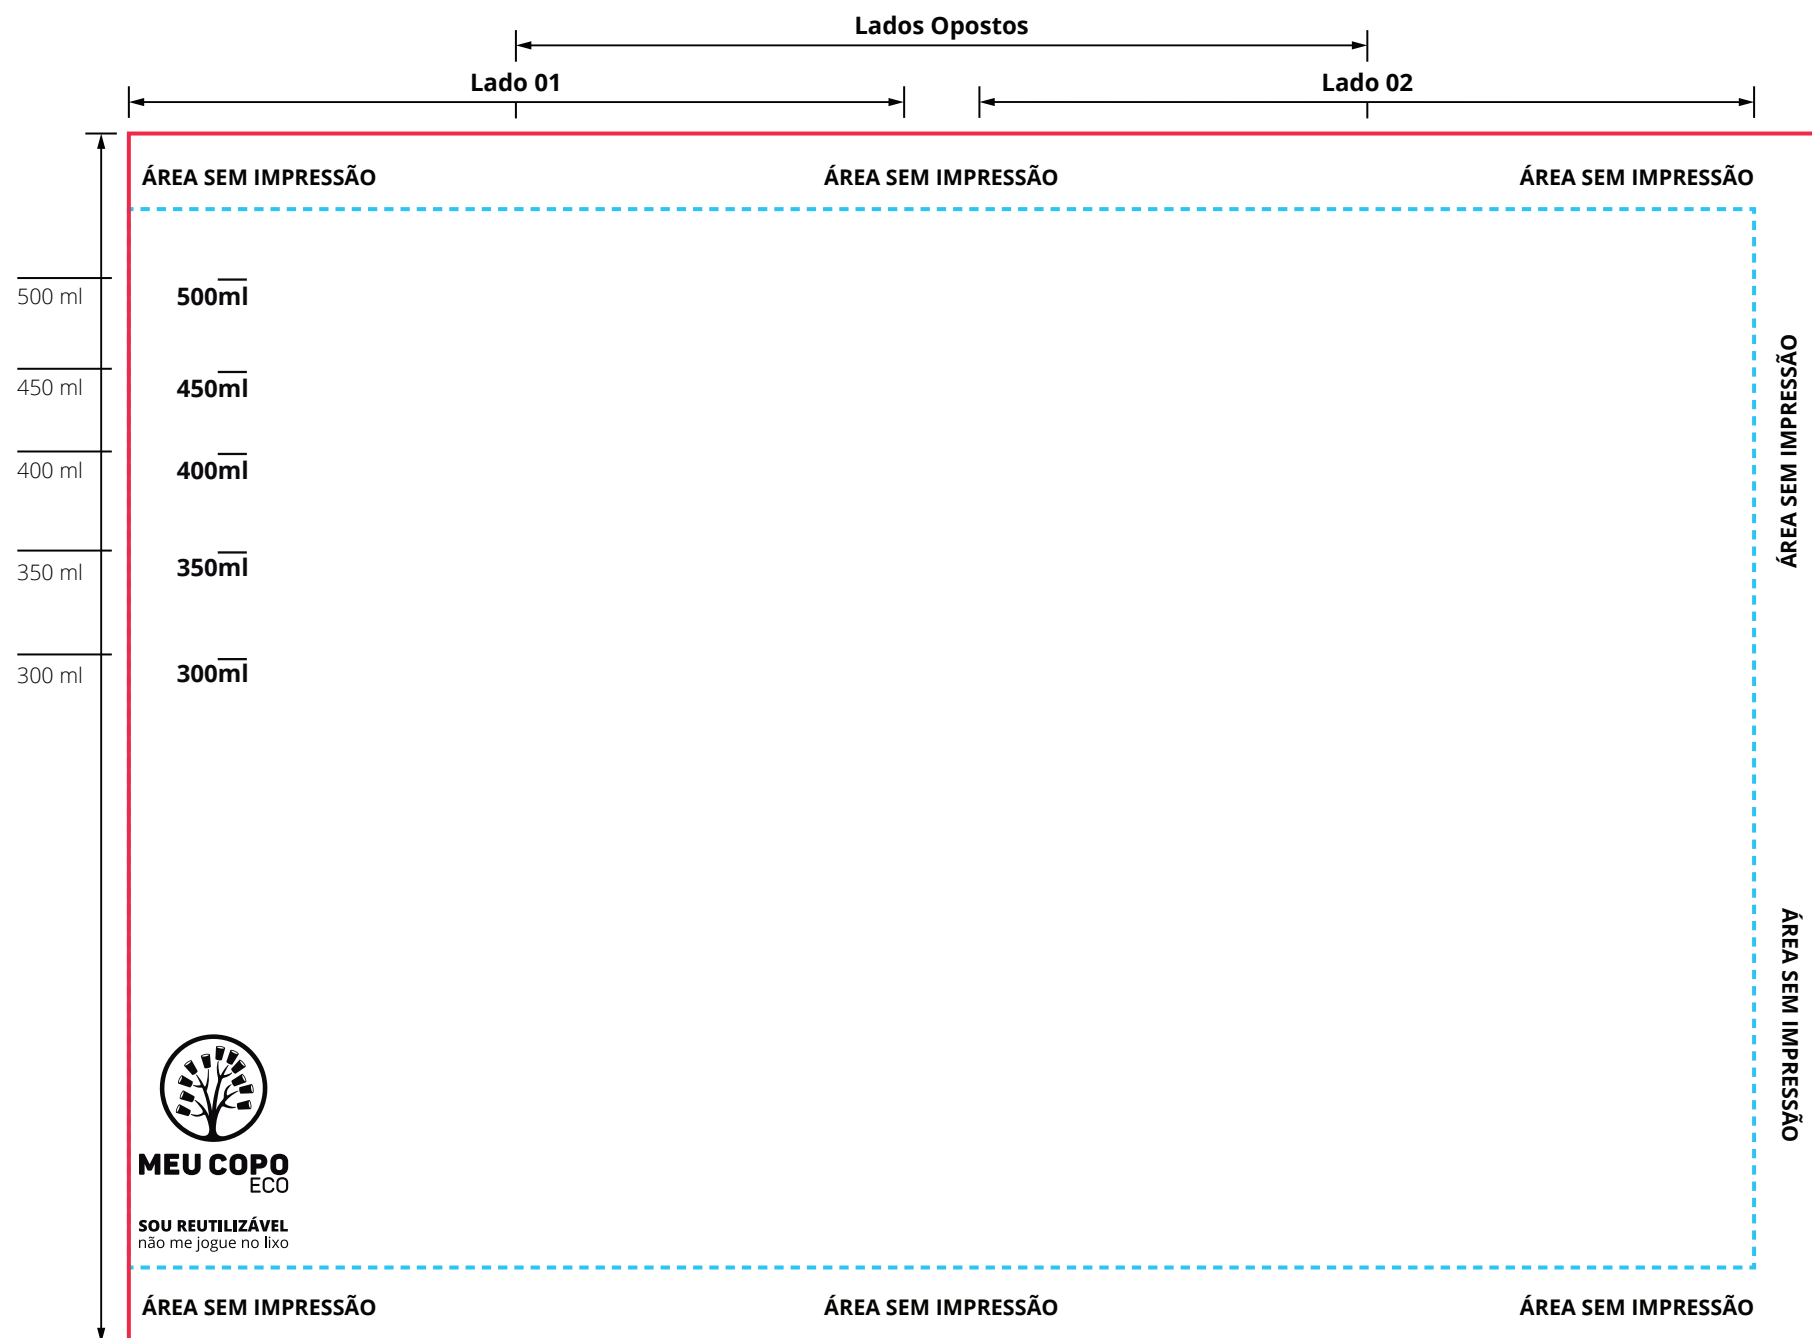

# GABARITO

## COPO 550 ml

### MEDIDAS

— Área total do copo: 225 x 160 mm

----- Área de impressão: 215 x 140 mm

- Cores fora da paleta Pantone serão convertidas e podem sofrer variação de tonalidade.
- Cores claras impressas em copos com pigmentação escura tendem a escurecer.
- Lado 01 e Lado 02: podem ser deslocados de acordo com sua arte.