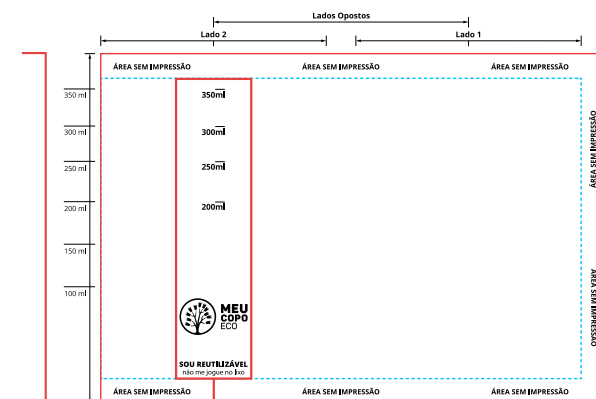

# GABARITO

### MEDIDAS

— Área total do copo: 225 x 160 mm

----- Área de impressão: 215 x 135 mm

#### Elementos opcionais:

- Medidas volumétricas
- Logo da Meu Copo Eco

#### Lado 01 e lado 02 (lados opostos)

Podem ser deslocados de acordo com sua arte