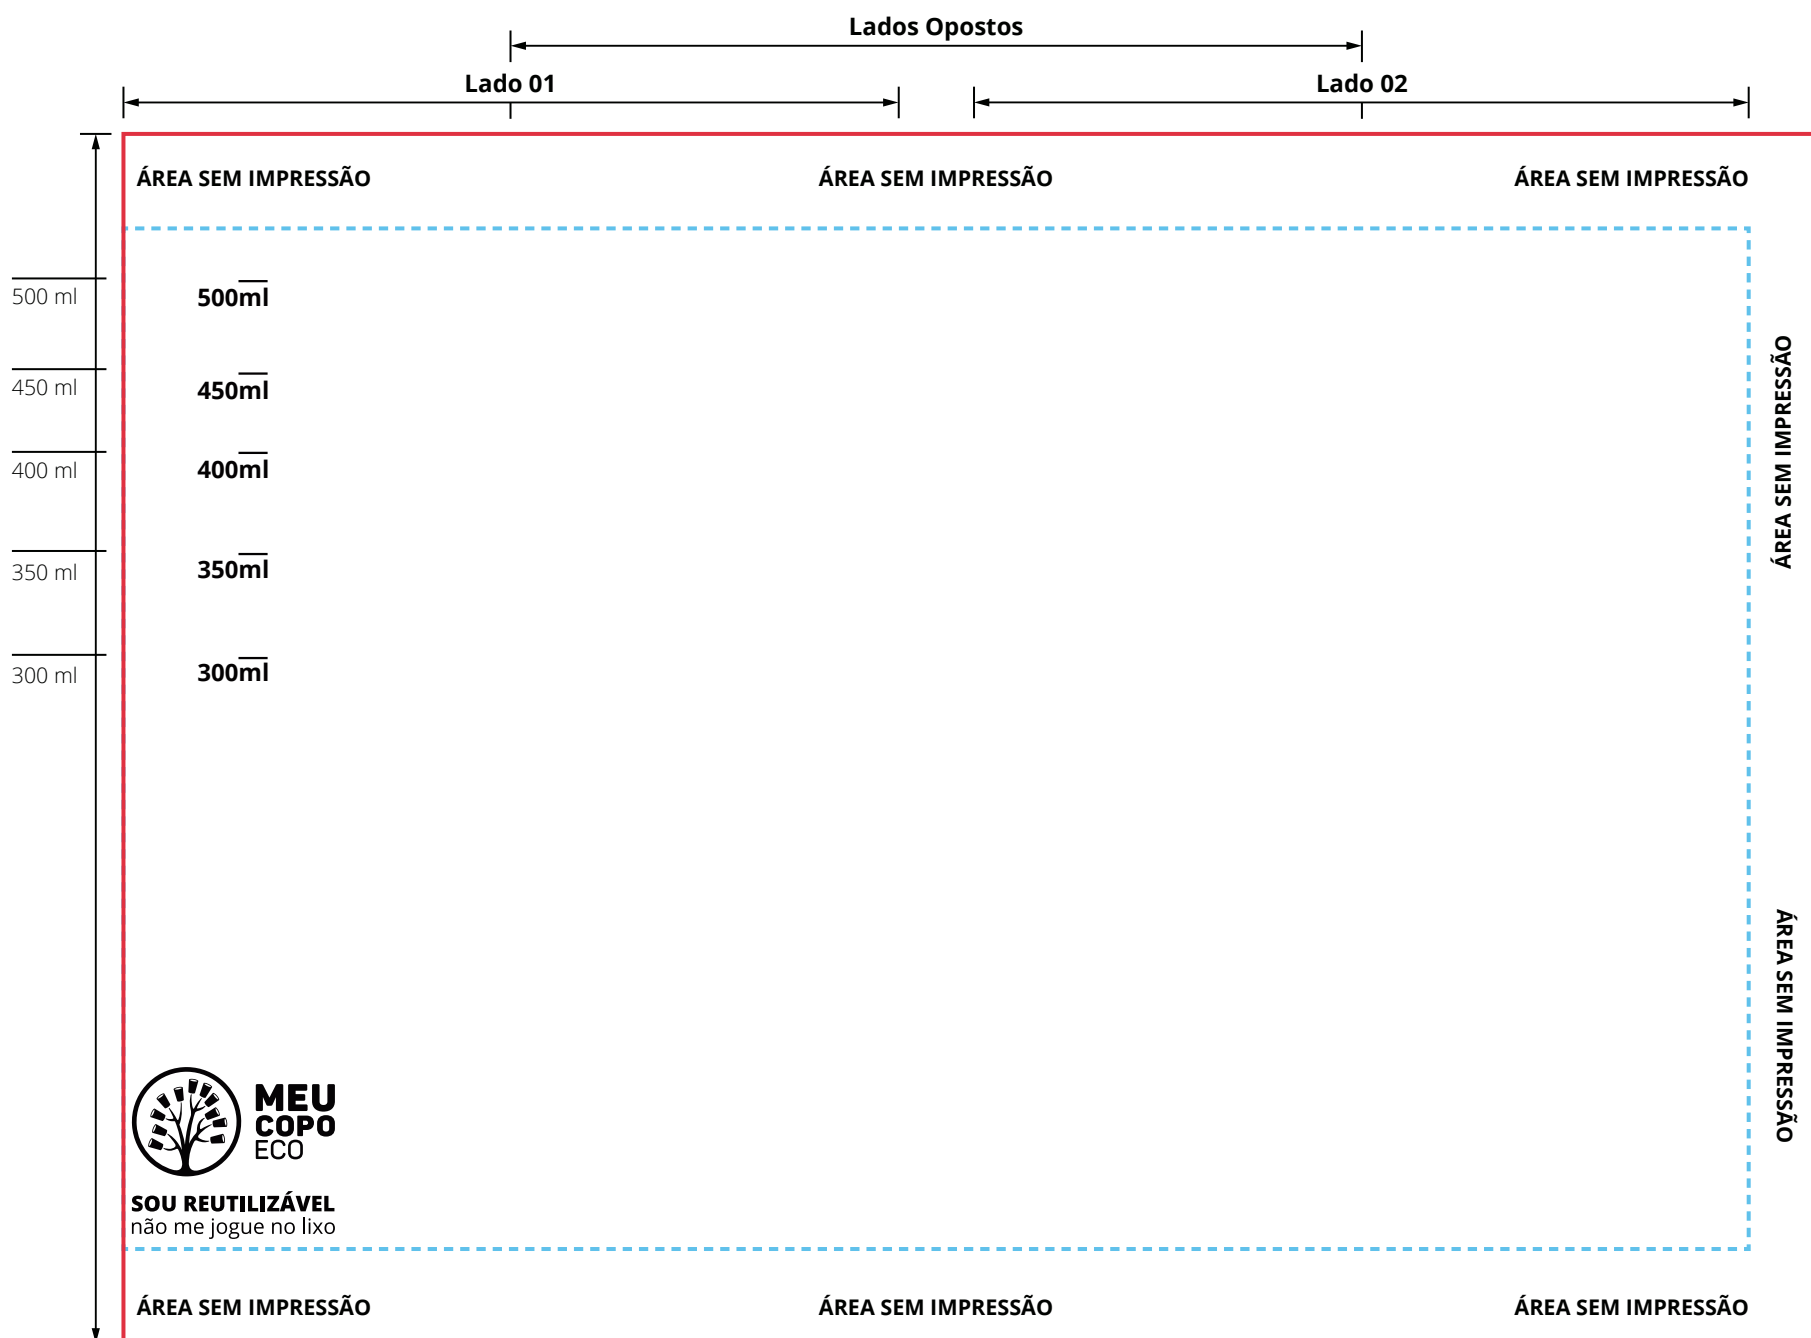

# GABARITO

### MEDIDAS

— Área total do copo: 225 x 160 mm

----- Área de impressão: 215 x 135 mm

#### Elementos opcionais:

- Medidas volumétricas
- Logo da Meu Copo Eco

#### Lado 01 e lado 02 (lados opostos)

Podem ser deslocados de acordo com sua arte