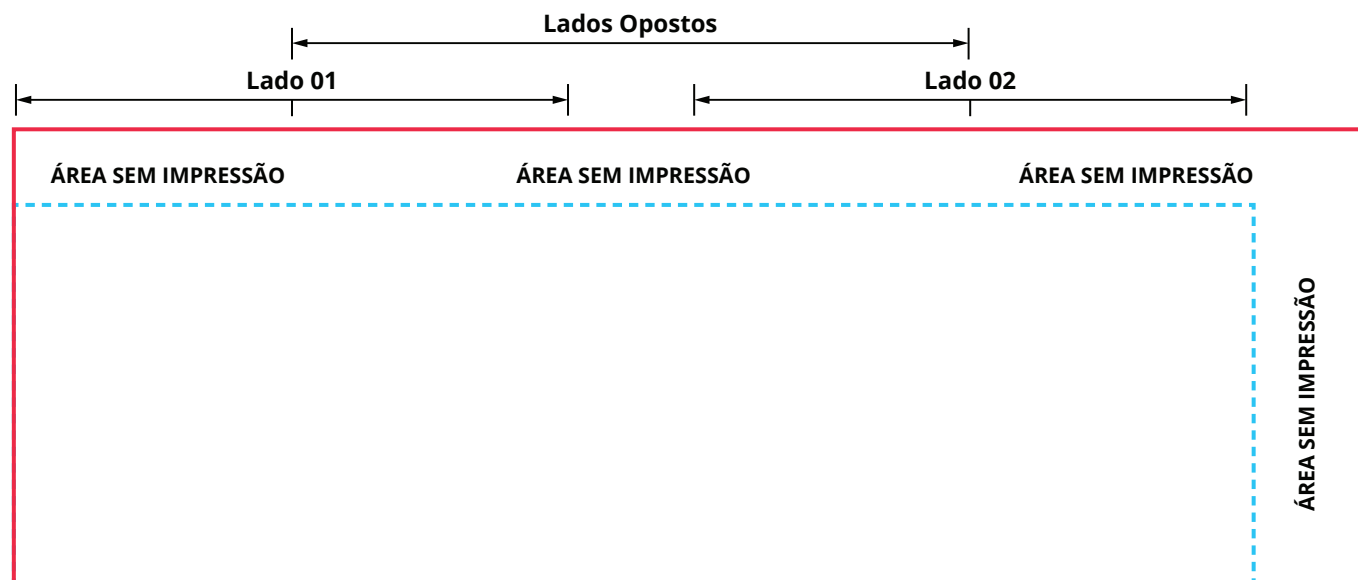

GABARITO

TAÇA DE ESPUMANTE

MEDIDAS

— Área total da taça: 179 x 60 mm

----- Área de impressão: 164 x 50 mm

ATENÇÃO

Consulte no site o Tutorial de Personalização para informações completas.
www.meucopeco.com.br/site/como-personalizar/

- As cores de impressão podem variar dependendo do monitor.
- Sobreposições de cores podem sofrer variações de até 1 mm.
- Converta todas as fontes da sua arte em curvas.
- Encaminhar arte sem máscara de recorte (clipping mask).
- Cores fora da paleta Pantone Solid Coated serão convertidas e podem sofrer variação de tonalidade.
- Cores claras impressas em copos com pigmentação escura tendem a escurecer.
- Lado 01 e Lado 02: podem ser deslocados de acordo com sua arte.