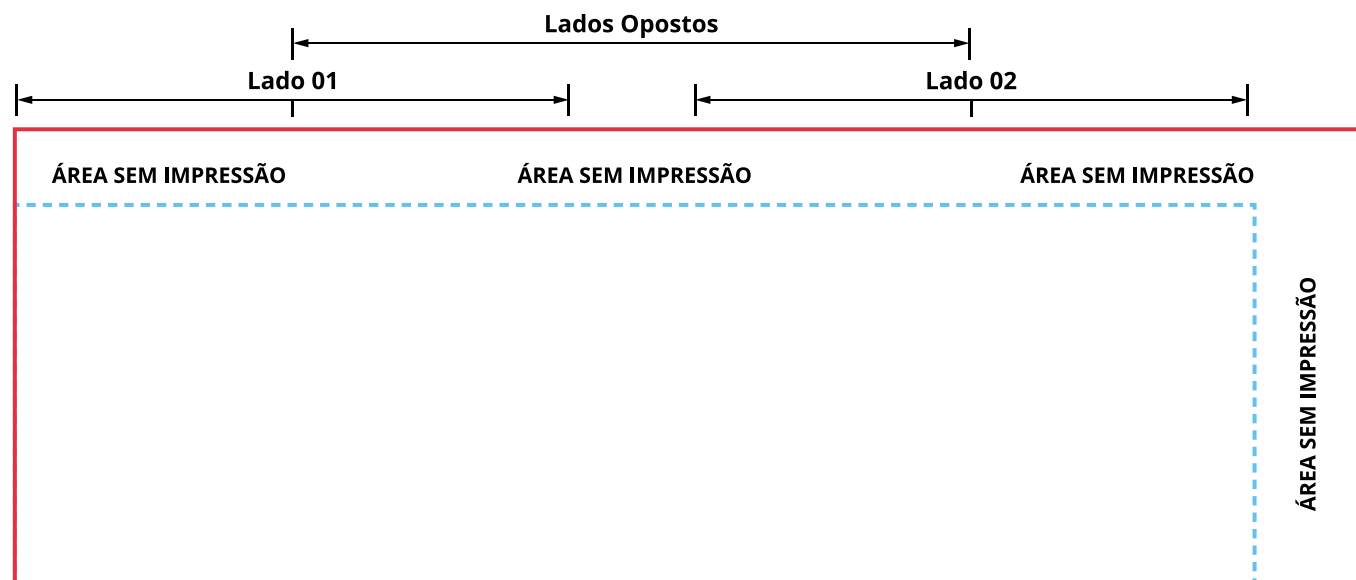

GABARITO

TAÇA DE ESPUMANTE

MEDIDAS

— Área total da taça: 179 x 60 mm

---- Área de impressão: 164 x 50 mm

ATENÇÃO

Consulte no site o Tutorial de Personalização para informações completas.

www.meucopeco.com.br/site/como-personalizar/

- As cores de impressão podem variar dependendo do monitor.
- Sobreposições de cores podem sofrer variações de até 1 mm.
- Converta todas as fontes da sua arte em curvas.
- Encaminhar arte sem máscara de recorte (clipping mask).

- Cores fora da paleta Pantone Solid Coated serão convertidas e podem sofrer variação de tonalidade.
- Cores claras impressas em copos com pigmentação escura tendem a escurecer.
- Lado 01 e Lado 02: podem ser deslocados de acordo com sua arte.