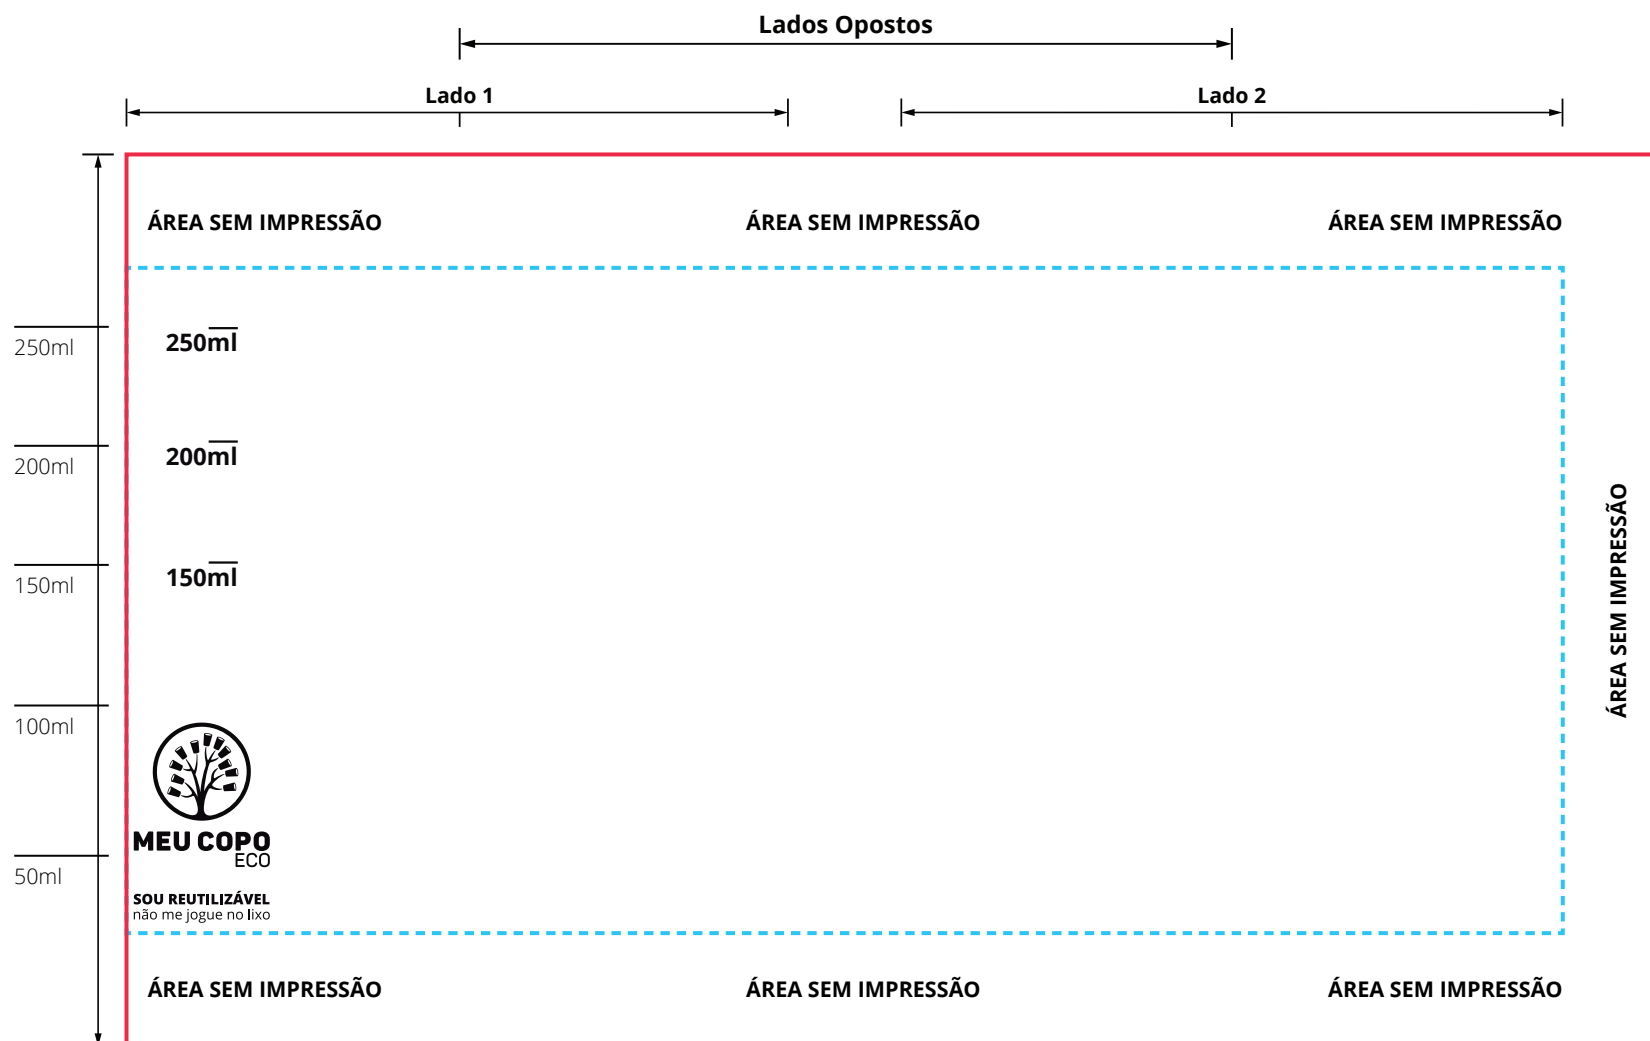

# GABARITO

## COPO 300 ml

### MEDIDAS

— Área total do copo: 205 x 118 mm

----- Área de impressão: 190 x 88 mm

- Cores fora da paleta Pantone serão convertidas e podem sofrer variação de tonalidade.
- Cores claras impressas em copos com pigmentação escura tendem a escurecer.
- Lado 01 e Lado 02: podem ser deslocados de acordo com sua arte.