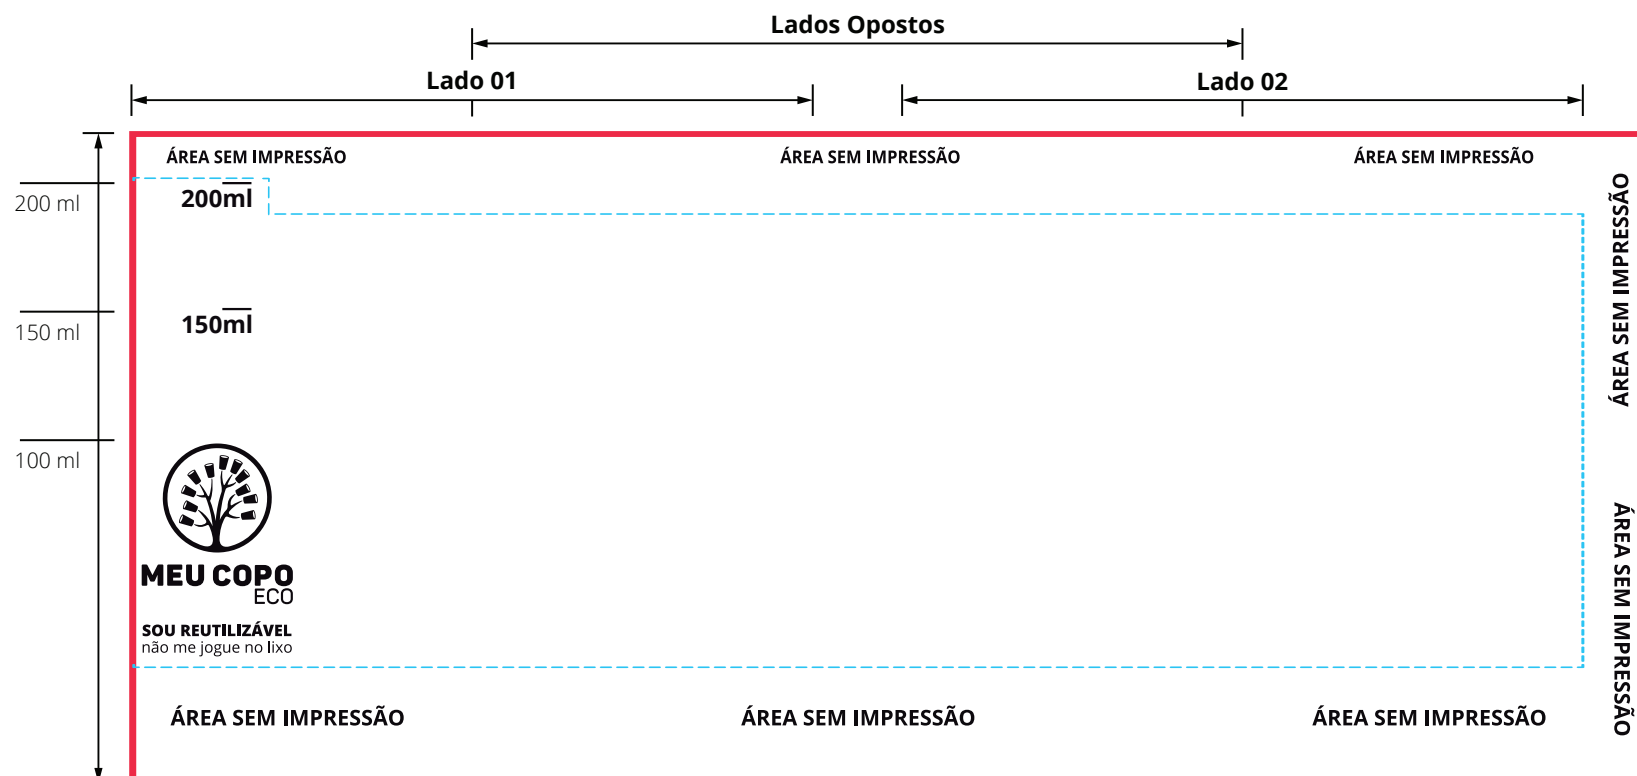

GABARITO

COPO 200 ml

MEDIDAS

— Área total do copo: 202 x 87 mm

----- Área de impressão: 192 x 164 mm

ATENÇÃO

Consulte no site o Tutorial de Personalização para informações completas.
www.meucopoeco.com.br/site/como-personalizar/

- As cores de impressão podem variar dependendo do monitor.
- Sobreposições de cores podem sofrer variações de até 1 mm.
- Converta todas as fontes da sua arte em curvas.
- Encaminhar arte sem máscara de recorte (clipping mask).

- Cores fora da paleta Pantone Solid Coated serão convertidas e podem sofrer variação de tonalidade.
- Cores claras impressas em copos com pigmentação escura tendem a escurecer.
- Lado 01 e Lado 02: podem ser deslocados de acordo com sua arte.