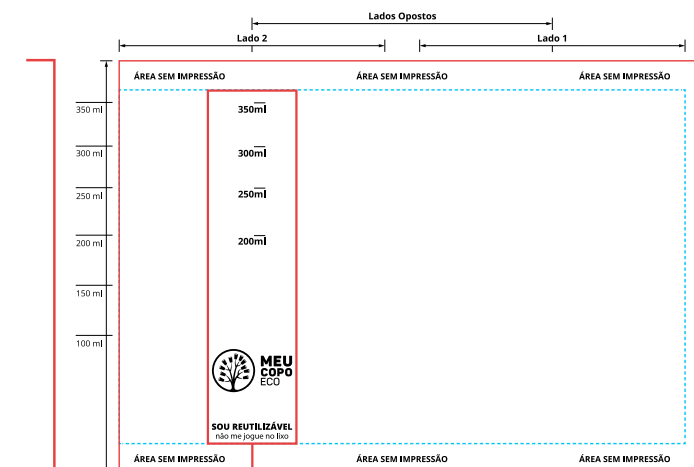

GABARITO

COPO 200 ml

MEDIDAS

— Área total do copo: 191 x 87 mm

----- Área de impressão: 180 x 60 mm

Elementos opcionais:

- Medidas volumétricas
- Logo da Meu Copo Eco

Se a arte não for enviada no gabarito:

Serão adicionadas a Logo da Meu Copo Eco e medidas

Lado 01 e lado 02 (lados opostos)

Podem ser deslocados de acordo com sua arte

Documento de Aprovação de Arte:

Será enviada para você conferir se a arte final está correta. Não esqueça de verificar se os textos e números presentes na arte estão corretos.

ATENÇÃO

Consulte no site o Tutorial de Personalização para informações completas.

www.meucopoeeco.com.br/site/como-personalizar/

- As cores de impressão podem variar dependendo do monitor.
- Sobreposições de cores podem sofrer variações de até 1 mm.
- Converta todas as fontes da sua arte em curvas.
- Encaminhar arte sem máscara de recorte (clipping mask).

- Cores fora da paleta Pantone serão convertidas e podem sofrer variação de tonalidade.
- Cores claras impressas em copos com pigmentação escura tendem a escurecer.
- Lado 01 e Lado 02: podem ser deslocados de acordo com sua arte.