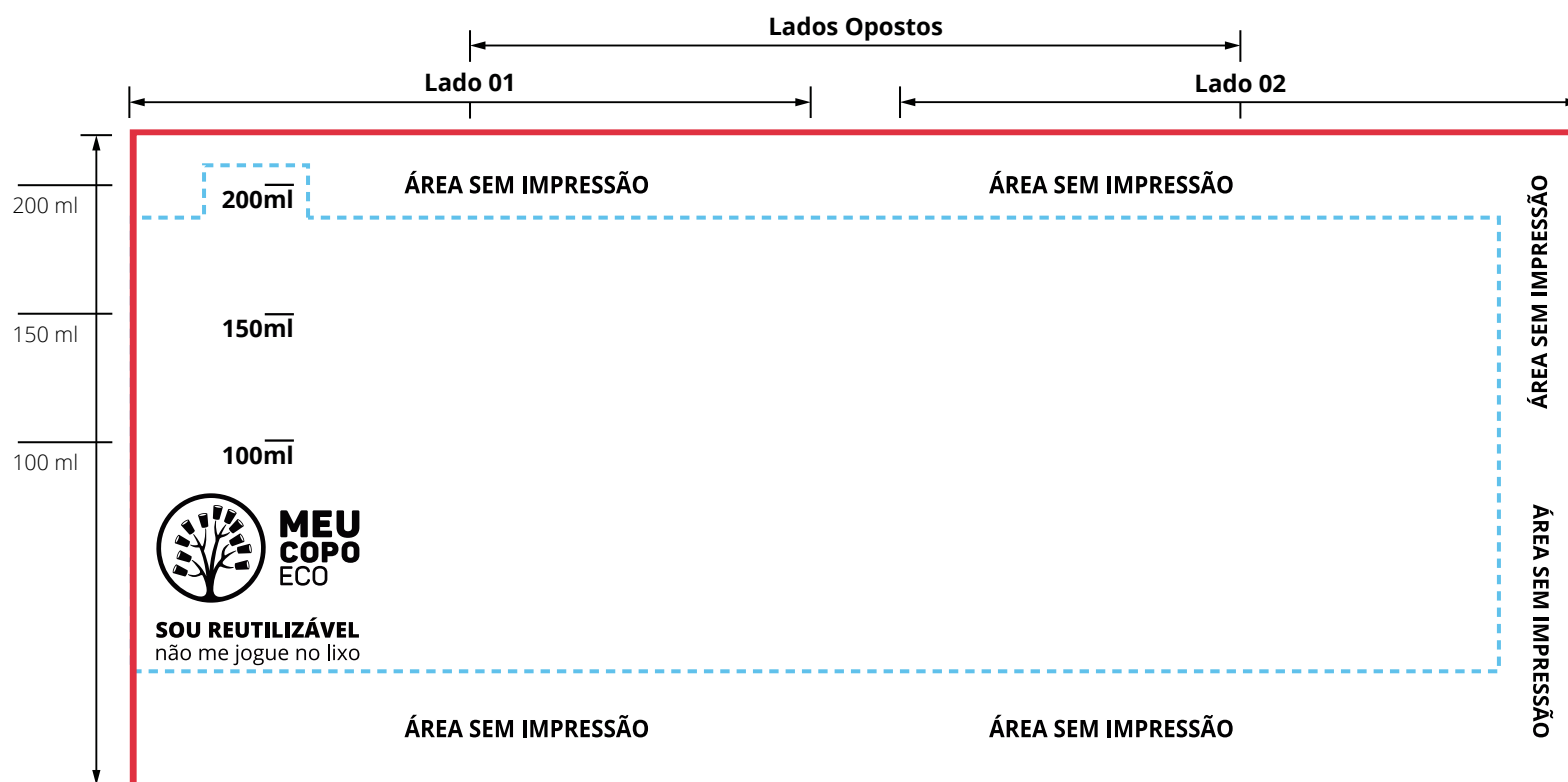

GABARITO

COPO 200 ml

MEDIDAS

— Área total do copo: 191 x 87 mm

----- Área de impressão: 180 x 60 mm

Elementos opcionais:

- Medidas volumétricas
- Logo da Meu Copo Eco

Se a arte não for enviada no gabarito:

Serão adicionadas a Logo da Meu Copo Eco e medidas

Lado 01 e lado 02 (lados opostos)

Podem ser deslocados de acordo com sua arte

Documento de Aprovação de Arte:

Será enviada para você conferir se a arte final está correta. Não esqueça de verificar se os textos e números presentes na arte estão corretos.

ATENÇÃO

Consulte no site o Tutorial de Personalização para informações completas.

www.meucopoeeco.com.br/site/como-personalizar/

- As cores de impressão podem variar dependendo do monitor.
- Sobreposições de cores podem sofrer variações de até 1 mm.
- Converta todas as fontes da sua arte em curvas.
- Encaminhar arte sem máscara de recorte (clipping mask).

- Cores fora da paleta Pantone serão convertidas e podem sofrer variação de tonalidade.
- Cores claras impressas em copos com pigmentação escura tendem a escurecer.
- Lado 01 e Lado 02: podem ser deslocados de acordo com sua arte.