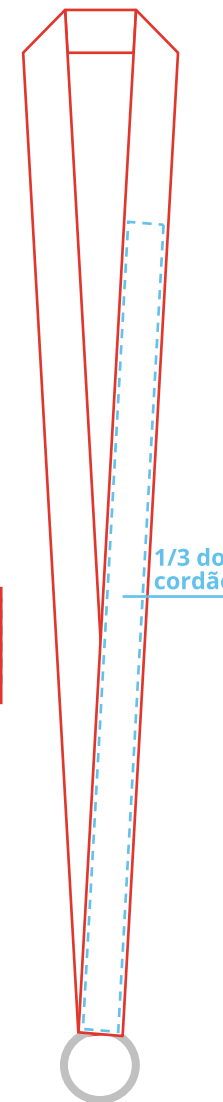

GABARITO

Cordão do Porta-Copo

MEDIDAS

- Área total do cordão: 15 x 850 mm
- Área arte (1/3 do cordão): 12 x 284mm

- Área de impressão será replicada três vezes no comprimento total do cordão.
- As cores de impressão podem variar dependendo do monitor.
- Atenção a elementos muito pequenos, ficarão ilegíveis.

- A impressão será a mesma nos dois lados do cordão.
- Não há limite de cores de impressão.
- Não é necessário converter sua arte para vetor.

GABARITO

Porta Copo

MEDIDAS

- Área total do cordão: 15 x 200 mm
- Área arte (1/3 do cordão): 10 x 165,2mm

ATENÇÃO

Consulte no site o Tutorial de Personalização para informações completas.
www.meucopoeco.com.br/site/como-personalizar/

- Atenção a elementos muito pequenos, ficarão ilegíveis.
- Converta todas as fontes da sua arte em curvas.

- Será utilizada somente a cor de impressão branca.
- A cor da barrocha será preta.